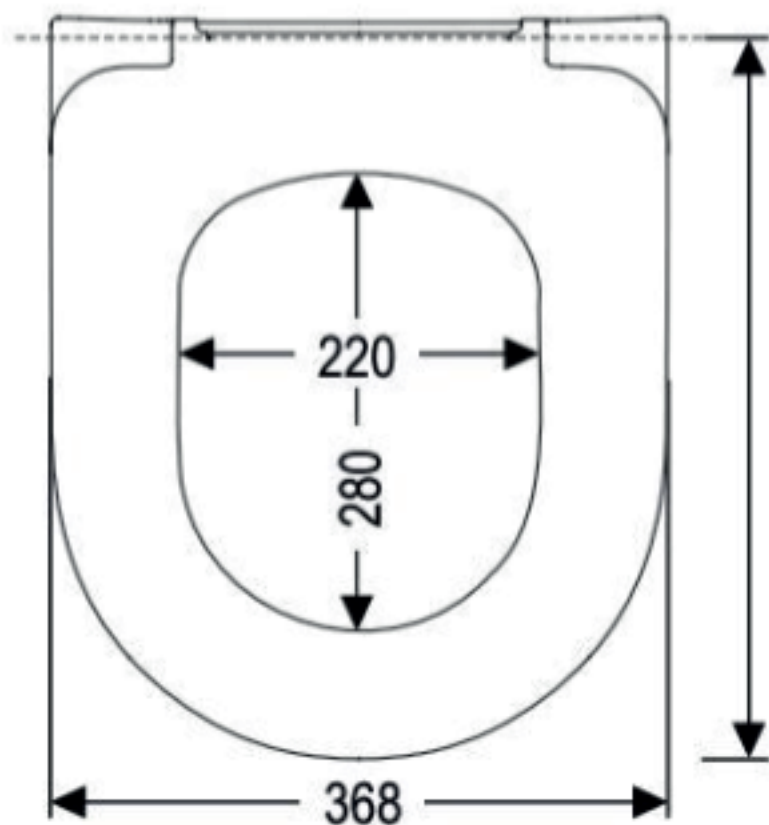

# LAVABO®

Model højde:  
**57,1 mm**